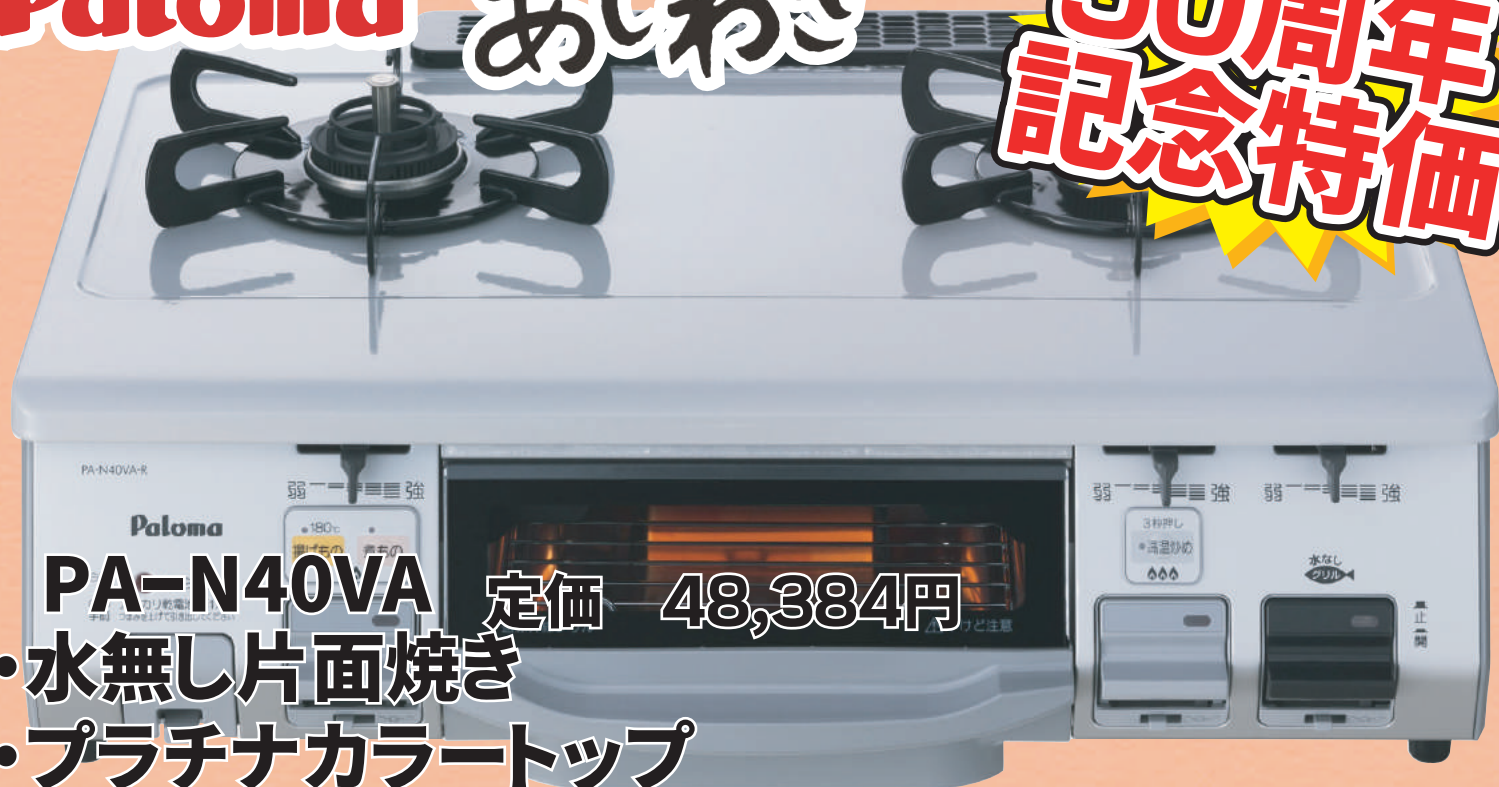

# 50周年 記念特価

PA-N40VA 定価 48,384円

- ・水無し片面焼き
- ・プラチナカラートップ
- ・煮もの機能